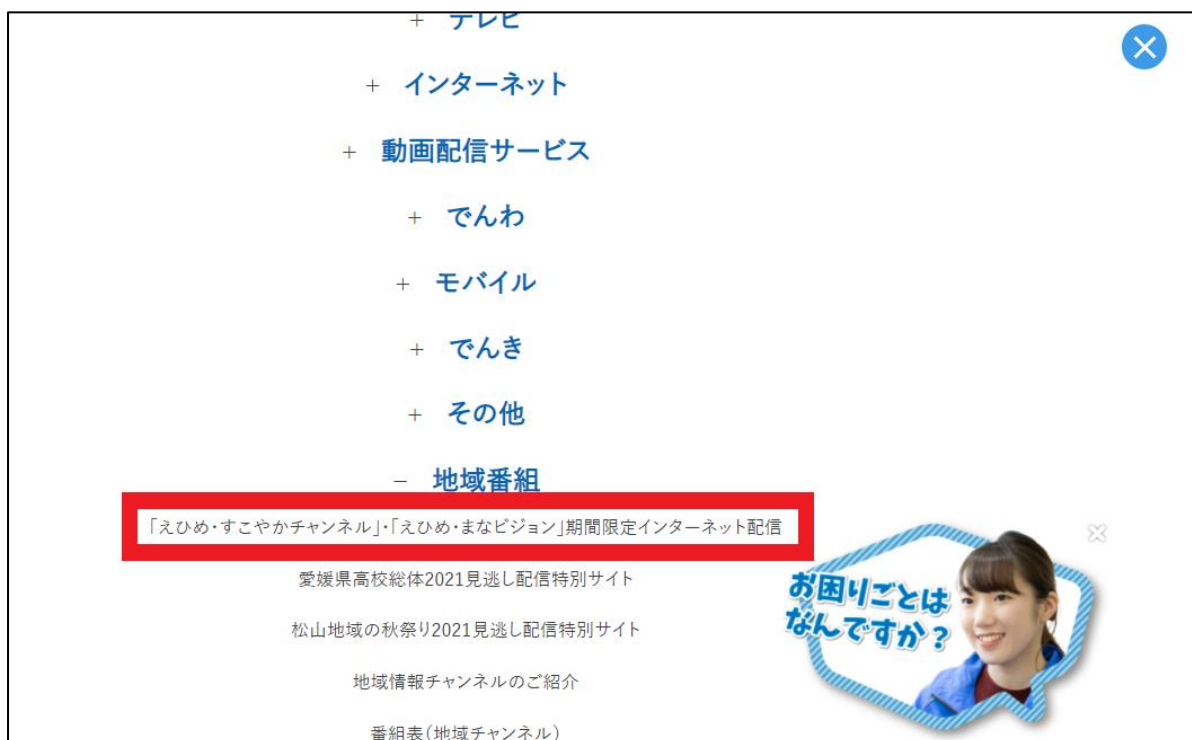

「えひめ・まなビジョン(502ch)」視聴方法

※赤枠で囲んであるところを順にクリックしてください。

1. 愛媛 CATV ホームページ(<https://www.e-catv.ne.jp/>)を開き、右上の『メニュー』をクリック

2. 上から 8 番目「地域番組」の文字をクリックすると表示される『「えひめ・すこやかチャンネル」・「えひめ・まなビジョン」期間限定インターネット配信』をクリック

3. 右側に表示されている『えひめ・まなビジョン(502ch)』をクリック