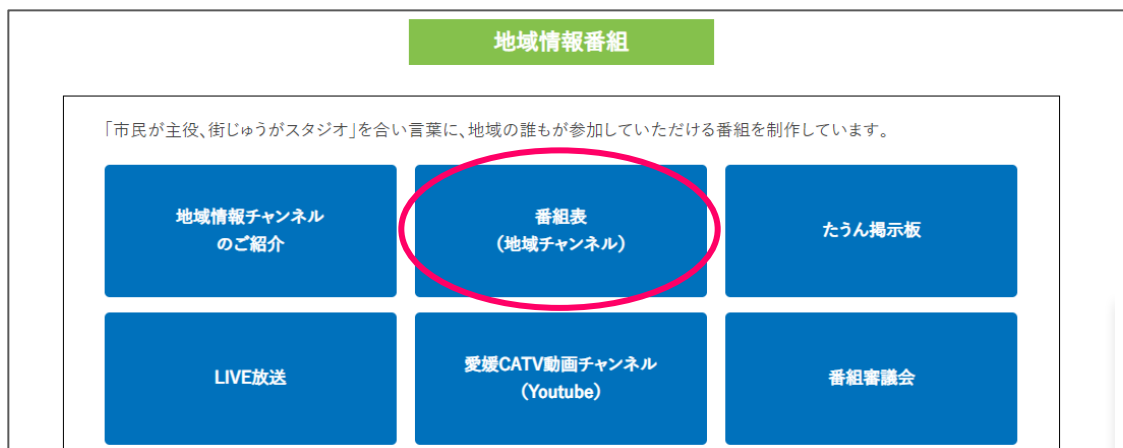

●愛媛 CATV 番組表の見方

【番組表⇒ <http://www2.e-catv.ne.jp/qch/tt3.htm>】

①愛媛 CATV のホームページを開く

②ホームページ一番上の青いバナーにある「地域番組」を開く

③「番組表 (地域チャンネル)」を開く

④「イベントチャンネル」もしくは「えひめ・まなビジョン」の下のプルダウンメニューで、2月6日(土)か2月7日(日)を選び、**表示**を押すと、当日の番組表(タイムテーブル)を見ることができます。

初回放送日時	チャンネル	番組名	番組長さ
2月28日(日) 12:00	111ch	八木健の俳句遊覧 (第109回)	1時間00分
2月27日(土) 16:00	111ch	たうんニュース二週間	45分
2月26日(金) 22:30	愛南111ch	映画の王様 2月26日号	30分
2月26日(金) 22:30	111ch	映画の王様 2月26日号	30分
2月20日(土) 16:00	111ch	たうんニュース二週間	45分
2月19日(金) 22:30	愛南111ch	映画の王様 2月19日号	30分
2月19日(金) 22:30	111ch	映画の王様 2月19日号	30分
2月13日(土) 16:00	111ch	たうんニュース二週間	45分
2月12日(金) 22:30	愛南111ch	映画の王様 2月12日号	30分
2月12日(金) 22:30	111ch	映画の王様 2月12日号	30分
2月10日(水) 21:30	111ch	八木健の川柳茶室 (第99回)	30分
2月10日(水) 20:00	022ch	愛GIVER project 四国がんセンター講演会	1時間15分
2月10日(水) 11:00	022ch	第74回ヘルスアカデミー もっと心臓について知る「人生100年時代」	2時間00分
2月7日(日) 09:00	113ch	第44回全日本アンサンブルコンテスト愛媛県大会	8時間00分
2月6日(土) 20:30	113ch	第44回全日本アンサンブルコンテスト愛媛県大会 (中継放送)	7時間15分