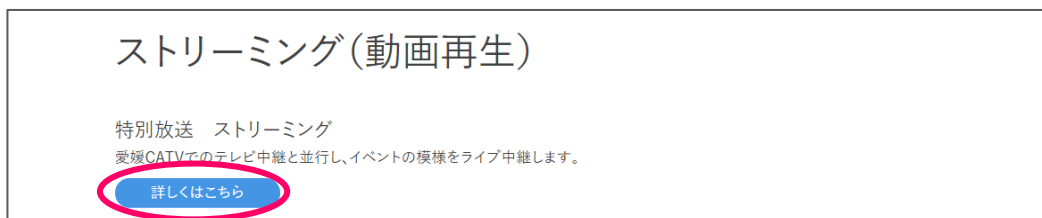

●愛媛 CATV インターネット配信「えひめ・まなビジョン」の視聴方法

①愛媛 CATV のホームページを開く

②ホームページ一番上の青いバナーにある「地域番組」を開く

③「LIVE 放送」を開く

④「特別放送 ストリーミング」の下の「詳しくはこちら」を開く。

⑤右のタブの「えひめ・まなビジョン (023ch)」を選択し、真ん中の再生ボタン▶を押すと放送が再生されます。