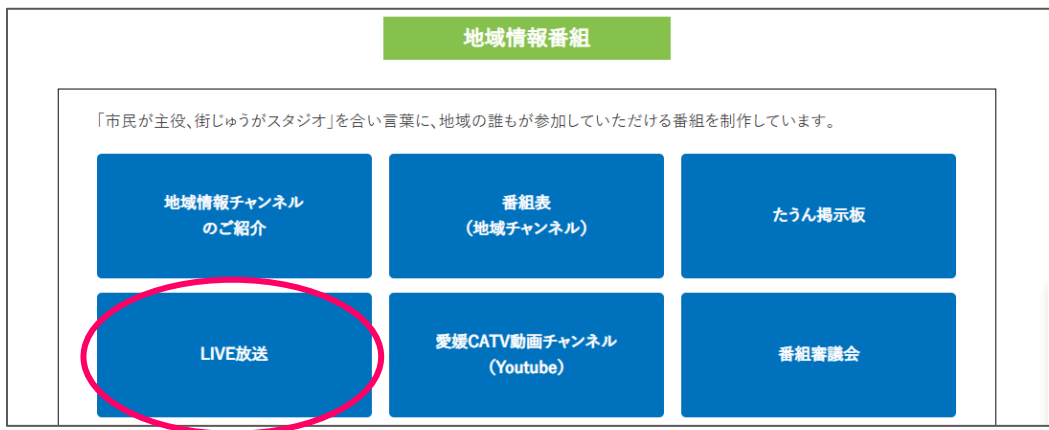

●愛媛 CATV インターネット配信「えひめ・まなビジョン」の視聴方法

①愛媛 CATV のホームページを開く

②ホームページ一番上の青いバナーにある「地域番組」を開く

③「LIVE 放送」を開く

④「特別放送 ストリーミング」の下の「詳しくはこちら」を開く。

⑤右のタブの「えひめ・まなビジョン (023ch)」を選択し、真ん中の再生ボタン▶を押すと放送が再生されます。