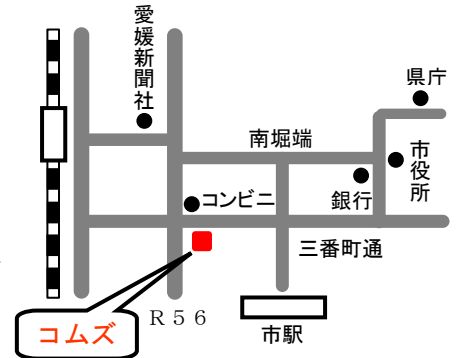

★対象 ・ 定員

- ・ 松山市内に在住または通勤・通学している方 各コース30名程度
- ・ 1回のみ受講も可能です

★託児があります！(午後コースのみ ・ 先着10名程度)

- ・ 講座中、1歳～就学前のお子さんをお預かりします
- ・ 希望される方は、お子さんのお名前、性別、年齢を明記してお申し込みください

*ただし、お子さん1人につき1回200円が必要です

★来館もしくはハガキ、電話、FAX、Eメールでお申し込みください

- ① 講座名 「地域リーダー養成講座」
- ② 希望コース(午後コース・夜間コース)
- ③ お名前
- ④ 郵便番号 ・ ご住所
- ⑤ 電話番号
- ⑥ 託児を希望される方はお子さんのお名前(ふりがな) ・ 性別 ・ 年齢

★お申し込み ・ お問い合わせ先

松山市コムズ

〒790-0003 松山市三番町6丁目4-20
(公財)松山市男女共同参画推進財団 事業係
TEL 943-5777 FAX 943-0460
Eメール event@coms.or.jp
* 休館日：月曜日(祝日の場合は翌日)

携帯メールもOKです!

※お寄せいただいた個人情報は(公財)松山市男女共同参画推進財団が責任を持って管理します。個人情報を第三者に提供することはありません。

FAX 送信票 (ご記入の上、ご送信ください)

講座名	地域リーダー養成講座	
コース	※希望のコースに○をしてください 1. 午後コース (13:30~15:00) / 2. 夜間コース (18:30~20:00)	
(ふりがな)お名前		
ご住所	〒	
電話番号		
託児	お子さんのお名前(ふりがな)	お子さんのお名前(ふりがな)
	性別( ) 年齢(歳 ヶ月)	性別( ) 年齢(歳 ヶ月)